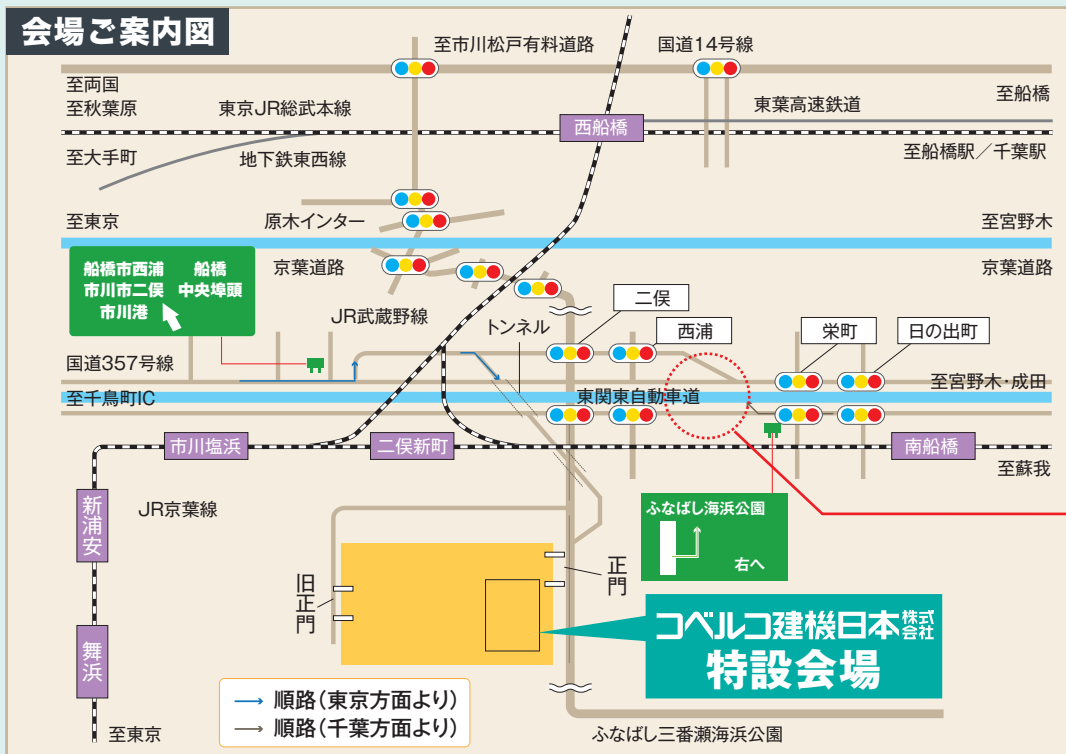

### アプリのインストール方法

App Store または Google Play で「接触確認アプリ」で検索してインストールしてください。

Google Play

App Store

二俣交差点は立体交差のため二俣・西浦方面側道(右側へ入る)  
※左側直進は、二俣交差点を右折・左折はできません。