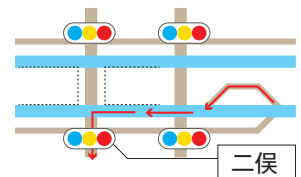

### アプリのインストール方法

App Store または Google Play で「接触確認アプリ」で検索してインストールしてください。

Google Play

App Store

二俣交差点は立体交差のため二俣・西浦方面側道(右側へ入る)  
※左側直進は、二俣交差点を右折・左折はできません。