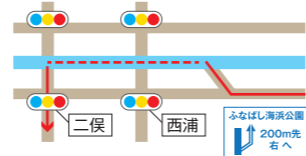

○当日ご来場されるお客様

- ① 事前に『お客様事前登録』をお済ませ下さい。
- ② 抽選・入札申込書へ必要事項をご記入下さい。

感染症対策ご協力をお願い

受付での手指消毒にご協力下さい。

発熱、体調のすぐれない方はご来場をお控え下さい。

会場ご案内図

千葉方面からのアクセス

R357を右車線で走行し「ふなばし海浜公園」を目印に側道に入り、二つ目の信号「二俣」まで左車線で直進。「二俣」で左折し直進し、弊社を右手に通り返してからUターン。

■公共交通機関でのアクセス

JR京葉線 二俣新町駅で下車⇒徒歩約10分
東京メトロ東西線 西船橋駅で下車⇒タクシー約10分

お問い合わせ先

KOBELCO

出展台数
48台

保証付プレミアム機
多数出展

特選中古車
抽選・入札会開催

日程・時間