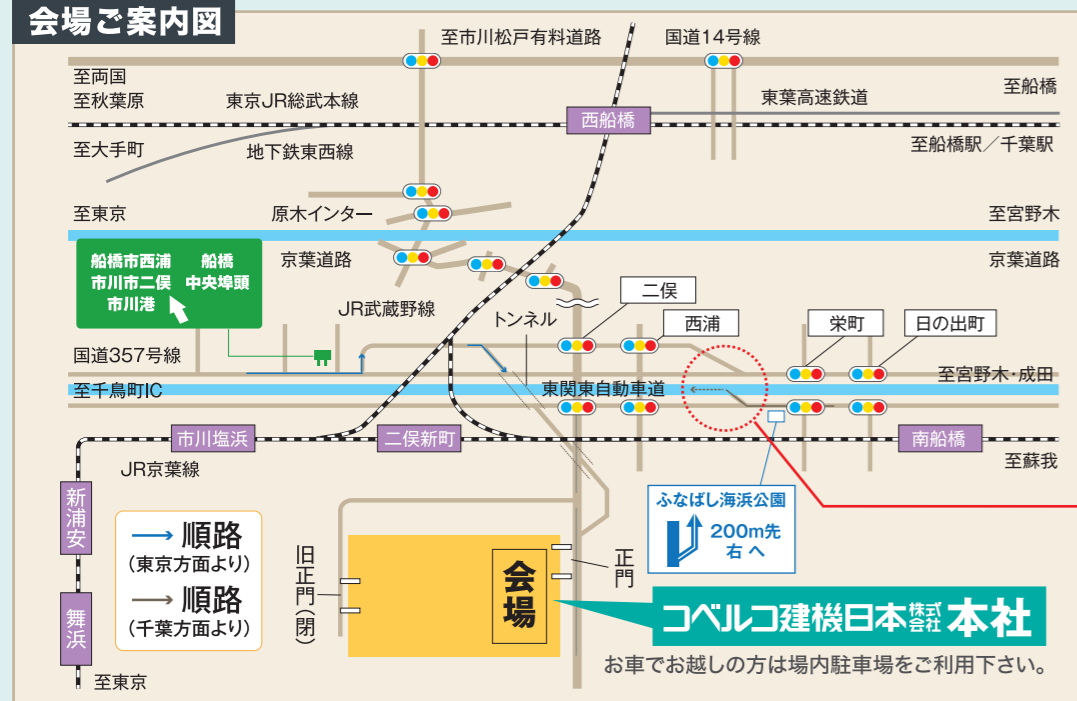

○当日ご来場されるお客様

- ① 事前に『お客様事前登録』をお済ませ下さい。
- ② 抽選・入札申込書へ必要事項をご記入下さい。

感染症対策ご協力をお願い

受付での手指消毒にご協力下さい。

発熱、体調のすぐれない方はご来場をお控え下さい。

会場ご案内図

千葉方面からのアクセス

R357を右車線で走行し「ふなばし海浜公園」を目印に側道に入り、二つ目の信号「二俣」まで左車線で直進。「二俣」で左折し直進し、弊社を右手に通り返してからUターン。

■公共交通機関でのアクセス

JR京葉線 二俣新町駅で下車⇒徒歩約10分
東京メトロ東西線 西船橋駅で下車⇒タクシー約10分

お問い合わせ先

KOBELCO

出展台数
48台

保証付プレミアム機
多数出展

特選中古車
抽選・入札会開催

日程・時間