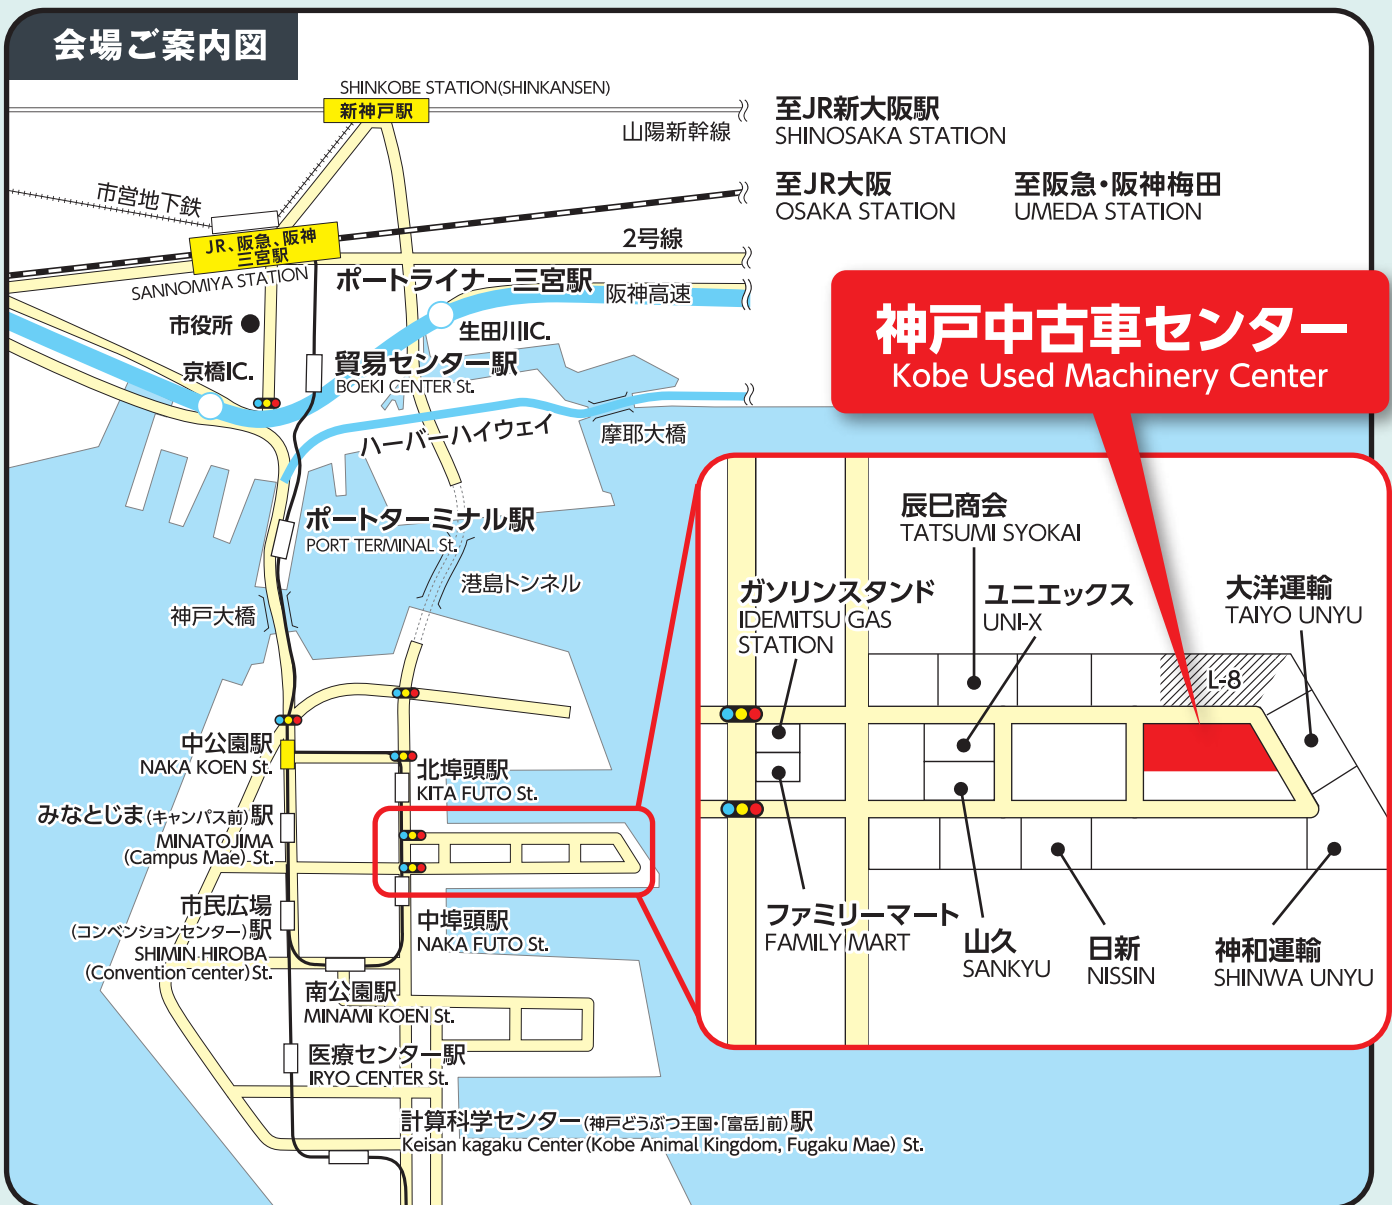

KOBELCO

中古ショベル 入札会開催!!

日程・時間

2/16 金
10:00~16:00

主催

コベルコ建機日本株式会社

〒272-0002 千葉県市川市二俣新町17番地

会場

コベルコ建機インターナショナルトレーディング株式会社

〒650-0045 兵庫県神戸市中央区港島7丁目15番地

会場

コベルコ建機インターナショナルトレーディング株式会社

〒650-0045 兵庫県神戸市中央区港島7丁目15番地

コベルコ建機日本株式会社

抽選・入札のお申し込みについて

日程：2月16日(金) 10:00～16:00

会場にて入札専用用紙に必要な事項記入の上、提出をお願いします。

写真・検品書を専用HPにて閲覧可能

(2月初旬掲載予定)

担当営業マンからID・PASSをもらい、閲覧ください。

■公共交通機関でのアクセス

- 大阪方面からの場合 阪神高速3号神戸線「生田川」ICから約10分。
- 姫路方面からの場合 阪神高速3号神戸線「京橋」ICから約10分。
- お車でお越しの方 神戸大橋をおりてすぐに左折、一つ目の信号を右折後直進、二つ目の信号ガソリンスタンド前を左折、そのまま直進。
- 電車でお越しの方 【新幹線】……JR新神戸駅を下車後タクシーで約20分
【在来線】……JR三ノ宮駅を下車後タクシーで約15分