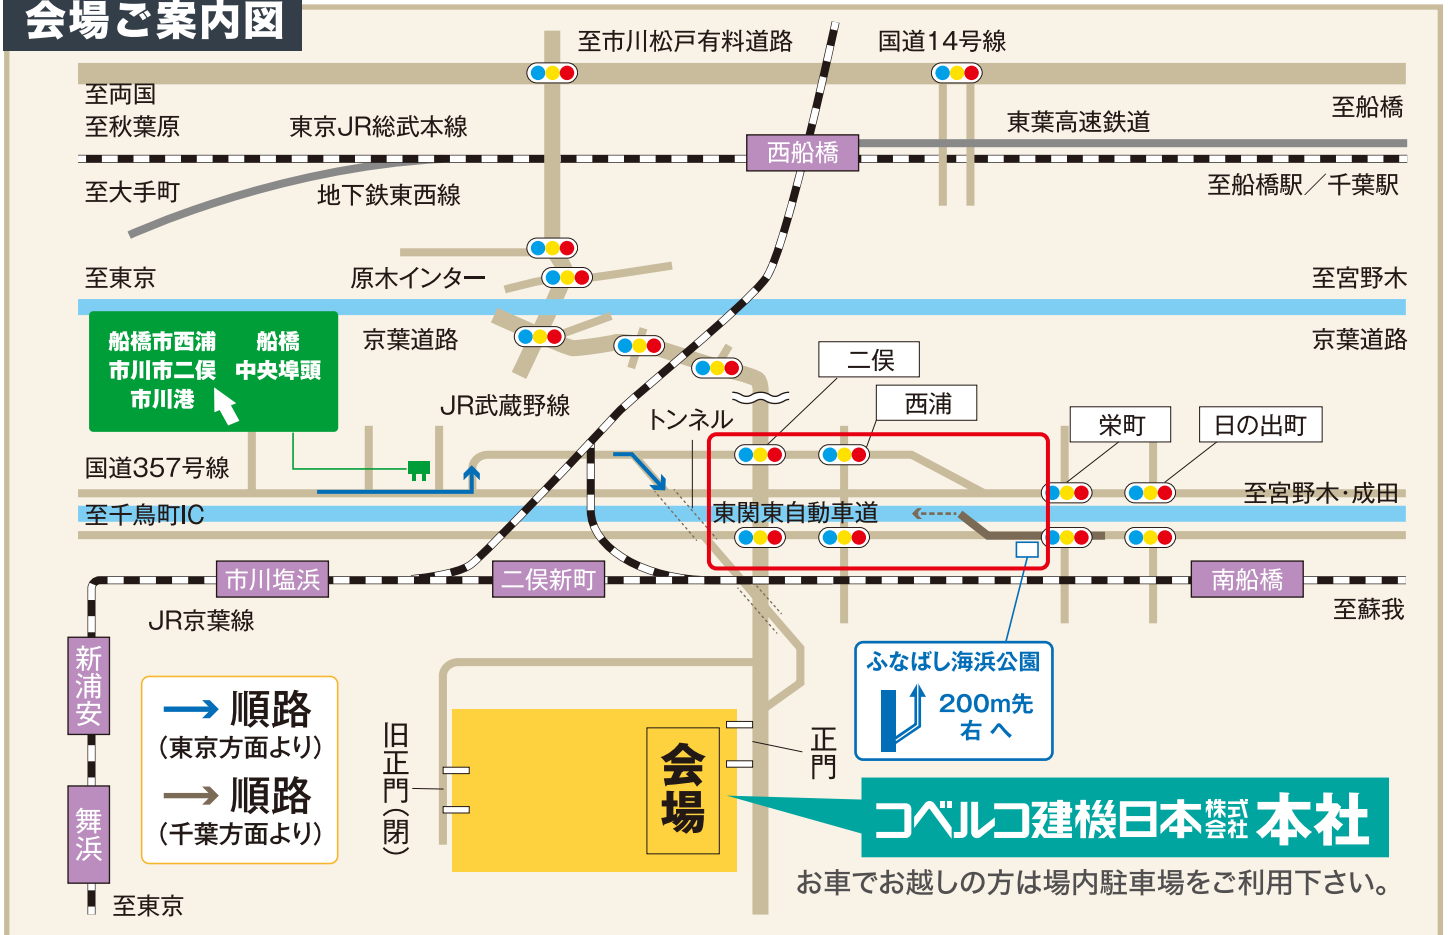

会場ご案内図

千葉方面からのアクセス

R357を右車線で走行し「ふなばし海浜公園」を目印に側道に入り、二つ目の信号「二俣」まで左車線で直進。「二俣」で左折し直進し、弊社を右手に通り過ぎてからUターン。

アクセスご案内

■お車をご利用の方

会場内の駐車場をご利用ください。
スペースに限りがございますので、あらかじめご了承ください。

■公共交通機関をご利用の方

- ① JR東京駅 京葉線(各駅) 約30分 ⇒ 二俣新町駅下車徒歩約10分
- ② 地下鉄東西線(日本橋または大手町) ⇒ 西船橋駅下車タクシー約10分