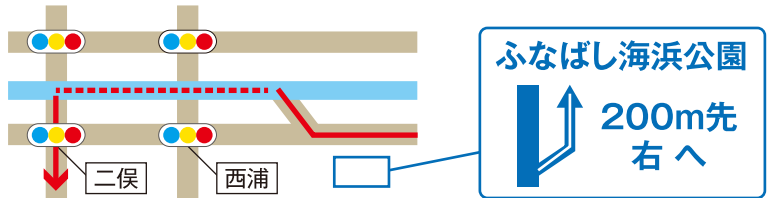

会場ご案内図

千葉方面からのアクセス

R357を右車線で走行し「ふなばし海浜公園」を目印に側道に入り、二つ目の信号「二俣」まで左車線で直進。「二俣」で左折し直進し、弊社を右手に通り過ぎてからUターン。

アクセスご案内

■お車をご利用の方

会場内の駐車場をご利用ください。
スペースに限りがございますので、あらかじめご了承ください。

■公共交通機関をご利用の方

- ① JR東京駅 京葉線(各駅) 約30分 ⇒ 二俣新町駅下車徒歩約10分
- ② 地下鉄東西線(日本橋または大手町) ⇒ 西船橋駅下車タクシー約10分