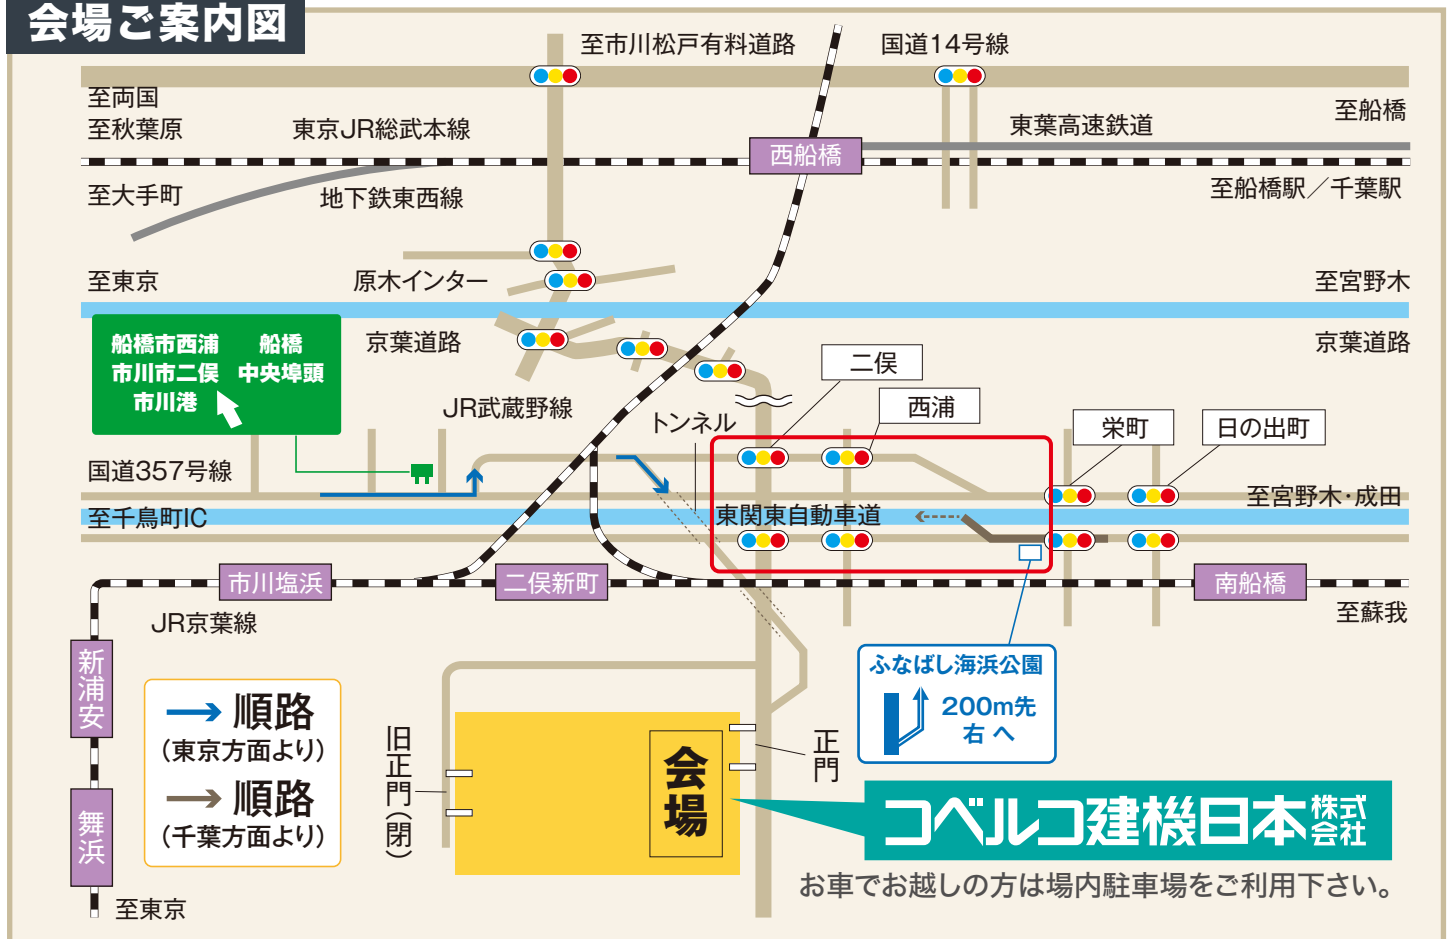

日程・時間

8/1 **土** 9:00~15:00

主催・会場

コベルコ建機日本株式会社
〒272-0002 千葉県市川市二俣新町17番地

コベルコ建機日本株式会社

抽選・入札のお申し込みについて

当日ご来場されないお客様

弊社担当営業員へご希望の機種と製造番号
(入札機は入札金額)をお申し出下さい。

当日ご来場されるお客様

抽選・入札申込書へ必要事項をご記入下さい。

当日は『申込書』の受付のみとなります。
会場で抽選会・入札会の結果発表は行いません。厳正な管理の元、抽選及び入札内容を確認し、後日担当営業員から結果をご連絡致します。

会場ご案内図

千葉方面からのアクセス

R357を右車線で走行し「ふなばし海浜公園」を目印に側道に入り、二つ目の信号「二俣」まで左車線で直進。「二俣」で左折し直進し、弊社を右手に通り過ぎてからUターン。

アクセスご案内

■お車をご利用の方

会場内の駐車場をご利用下さい。
スペースに限りがございますので、あらかじめご了承下さい。

■公共交通機関をご利用の方

- ① JR東京駅 京葉線(各駅) 約30分 ⇒ 二俣新町駅下車徒歩約10分
- ② 地下鉄東西線(日本橋または大手町) ⇒ 西船橋駅下車タクシー約10分

お問い合わせ先 お気軽にお問い合わせ下さい。