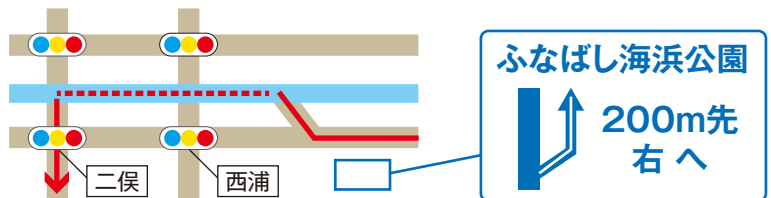

当日ご来場されるお客様

抽選・入札申込書へ必要事項をご記入下さい。

当日は『申込書』の受付のみとなります。
会場で抽選会・入札会の結果発表は行いません。厳正な管理の元、抽選及び入札内容を確認し、後日担当営業員から結果をご連絡致します。

会場ご案内図

千葉方面からのアクセス

R357を右車線で走行し「ふなばし海浜公園」を目印に側道に入り、二つ目の信号「二俣」まで左車線で直進。「二俣」で左折し直進し、弊社を右手に通り過ぎてからUターン。