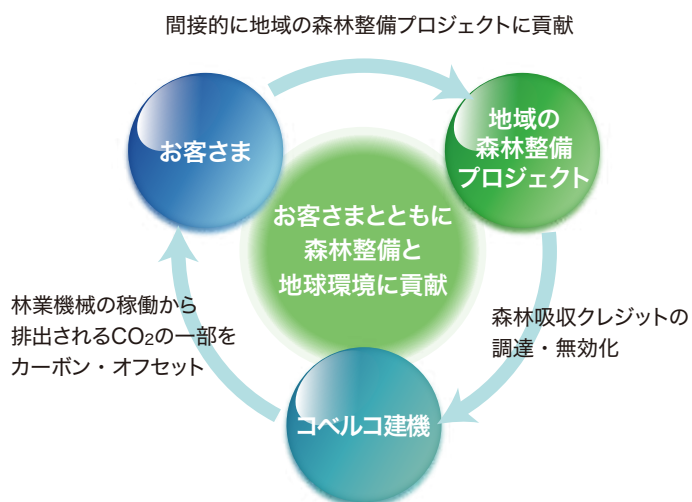

■コベルコ「カーボン・オフセット」のしくみ

●お客さまには環境省から発行された無効化通知書にしがい、当社から国産の間伐材を使用した「カーボン・オフセット証明書」を発行します。