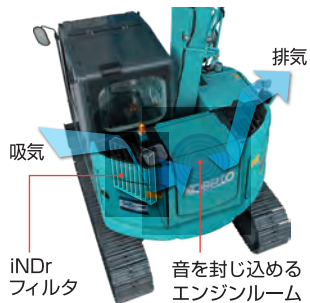

エンジン冷却システム「iNDr」

特殊波型フィルタが吸気は確保したまま微細な木くずをキャッチ、オーバーヒートの発生を抑制。またフィルタは工具要らずのワンタッチで取り外し可能。林業現場での清掃負荷を軽減。

iNDrフィルタの凸部分が通気を確保。冷却性能を維持。

iNDrフィルタは取り外し・取り付けワンタッチ。

SK75SR-7F
ハーベスタ・
プロセッサ仕様

新型7t林業専用ベ
スマシンにプロセッサを
装備。