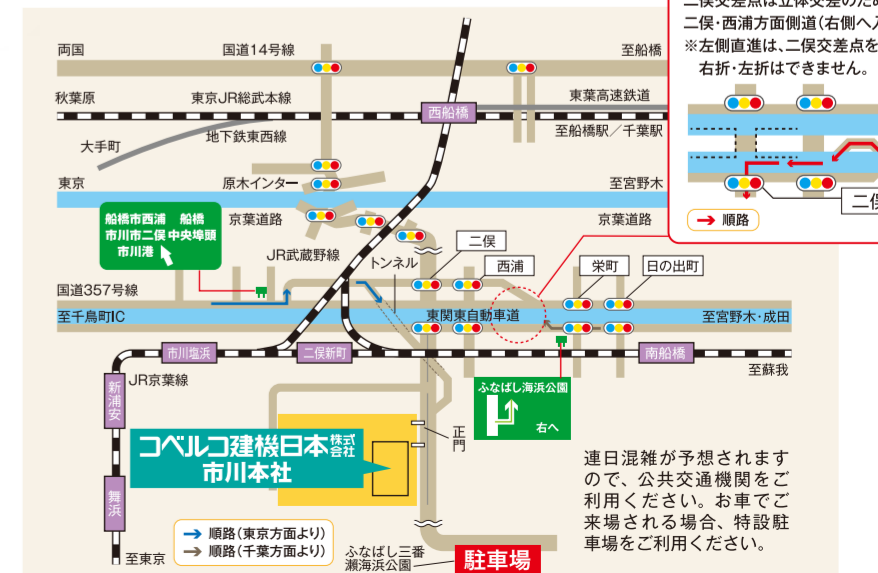

レストコーナー
個別包装された軽食の用意を
予定しております。
★イラストはイメージです。

ファンショップ
ミニチュアやオリジナルウェア等ここで
しか手に入らないグッズを手に入れよう!

K-DIVEブース
建設機械の遠隔操作システムを体験!
K-DIVE
CONCEPT

ステイラーズブース
コベルコ神戸ステイラーズとの
コラボブース出展!

新型コロナウイルス接触確認
アプリのインストールを
お願い致します。

Google Play

App Store

COCOAのインストール方法
App StoreまたはGoogle Playで
「接触確認アプリ」で検索して
インストールしてください。

会場アクセス

※お車の場合、特設駐車場をご利用ください。
シャトルバスにて会場までご案内します。
※駐車スペースには限りがございますので、
公共交通機関のご利用にご協力ください。

! 新型コロナウイルス感染拡大防止についてのお願い

- ご来場の際はマスクを着用くださいますようお願い致します。
- 受付での検温(非接触型)、手指消毒にご協力をお願い致します。
- 発熱、体調のすぐれない方はご来場をお控えくださいますようお願い致します。
- お客様同士の間隔の確保にご協力をお願い致します。

会場 〒272-0002 千葉県市川市二俣新町17番地
TEL **047(328)7111**
主催 **コベルコ建機日本株式会社**