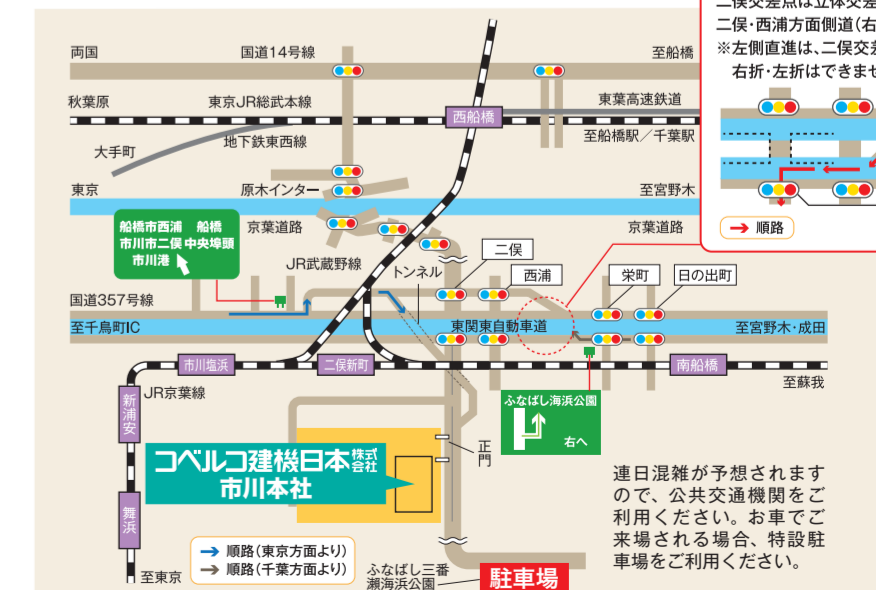

※お車の場合、特設駐車場をご利用ください。
シャトルバスにて会場までご案内します。
※駐車スペースには限りがございますので、公共交通機関のご利用にご協力ください。

出展機情報

SK75SR-7 チルトローテータ非油圧アタッチメント	SK350D-10 小割マグネット仕様機	SK30SR-7 標準仕様機	SK55SRD-7 解体仕様機
SK135SRD-7 セパレートboom専用機+ハイリールクレーン仕様	SK400DLC-10 NEXTメインboom兼用機(セパレートboom)	SK30SRD-7 解体仕様機	SK55SR-7F 林業仕様機
SK135SRDLC-7 超ロングアタッチメント専用機	SK1300DLC-10 セパレートboom仕様機	SK35SR-6 チルトローテータ	7120G-2A FS仕様
SK135SRD-7 産廃仕様機+倒立シリンダ	SK1300DLC-10 3つ折れ超ロングアタッチメント仕様機	SK35SR-7 標準仕様機	TK750GLB ロングboom仕様
SK135SR-7 衝突軽減システム ※参考出展	SK30UR-6 木造家屋解体機	SK45SRD-7 解体仕様機	

注目!! ホルナビコーナー

コベルコのICT建機をこの機会にご覧ください!

Trimble 新型3DMG
TOPCON 杭ナビシヨベル
iDig
engcon チルトローテータ

デモスケジュール

10/28^土 ①12:00~ ②14:00~
10/29^日 ①11:00~ ②13:00~

会場 〒272-0002 千葉県市川市二俣新町17番地
TEL 047(328)7111

主催 コベルコ建機日本株式会社