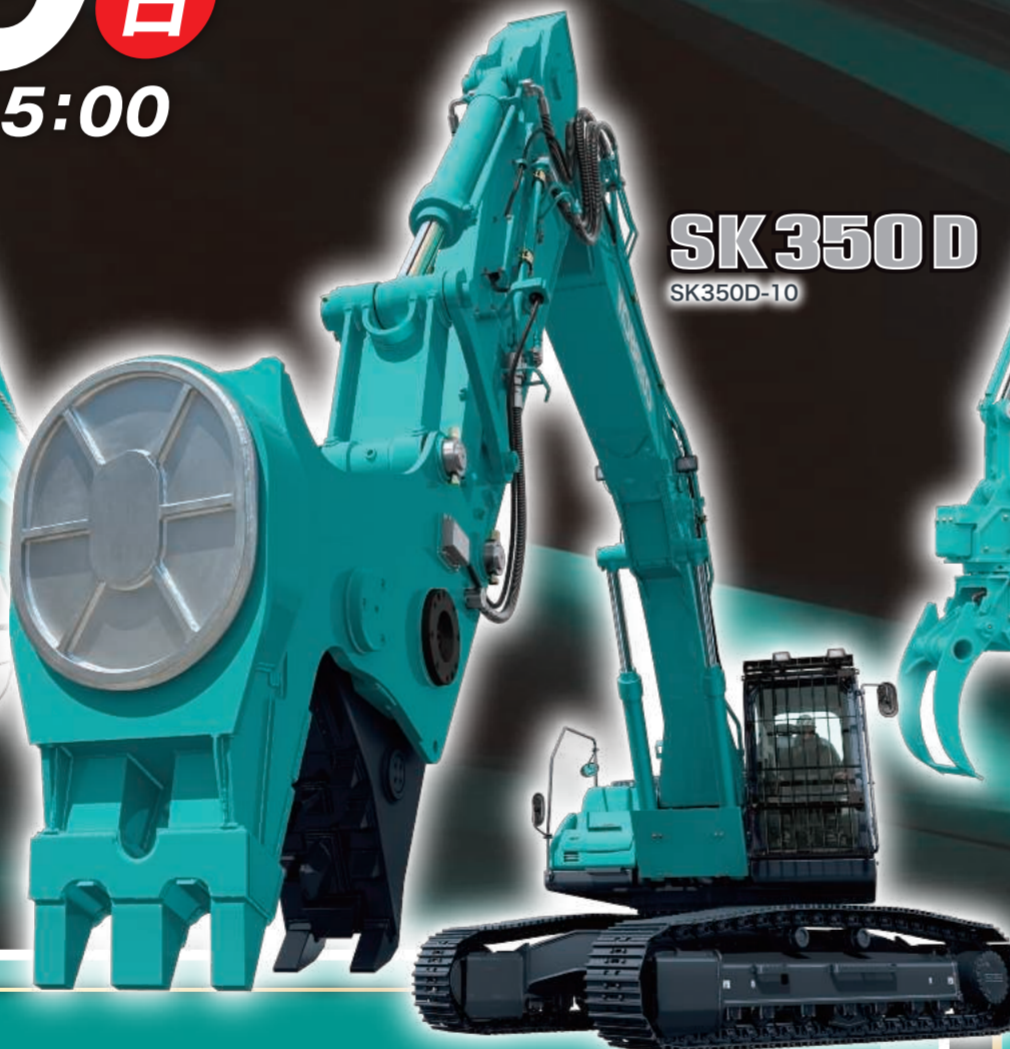

新製品・新技術を一挙公開!!

あお
~碧き未来への挑戦~

秋の大展示会

コベルコ建機日本

10/28^土・29^日 2023

10:00~16:00 9:00~15:00

TK750G
TK750GLB

SK350D
SK350D-10

SK35SR
SK35SR-7

SK55SR
SK55SR-7F

SK135SRD^{Lc}
SK135SRDLC-7

お楽しみスペース

レストコーナー

おいしいドリンクでホッと一息。
●無料ドリンクコーナーで色々な飲み物をご用意。ご家族お揃いでお気軽にお越しください!

ファンショップ

●ミニチュアやオリジナルウェア等ここでしか手に入らないグッズを手に入れよう!

キッズコーナー

ぬりえコンテストに応募しよう!
★掲載のイラストはイメージです。

注目!! K-DIVE®ブース

作業現場をDX化!!

K-DIVE®は重機の遠隔操作、ヒトと重機の稼働状況をデータ化することで生産性を向上させる現場改善のソリューションです。

コックピット2台用意 試乗体験が可能!

※試乗は当日先着受付となります。予めご了承ください。

会場アクセス