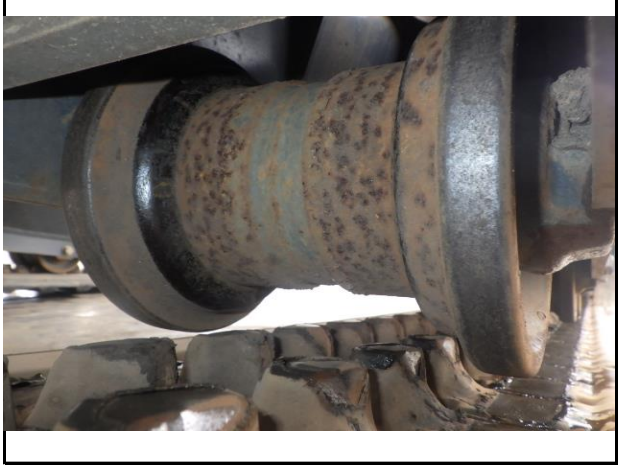

機種	号機	製造年月	稼働時間	運転席	クローラー	配管	CR	仕様
SK30SR-6	PW15-50835	2015年6月	337	CAB	ゴム	NB	-	DZ/マルチ/-

機種	号機	製造年月	稼働時間	運転席	クローラー	配管	CR	仕様
SK30SR-6	PW15-50835	2015年6月	337	CAB	ゴム	NB	-	DZ/マルチ/-

機種	号機	製造年月	稼働時間	運転席	クローラー	配管	CR	仕様
SK30SR-6	PW15-50835	2015年6月	337	CAB	ゴム	NB	-	DZ/マルチ/-