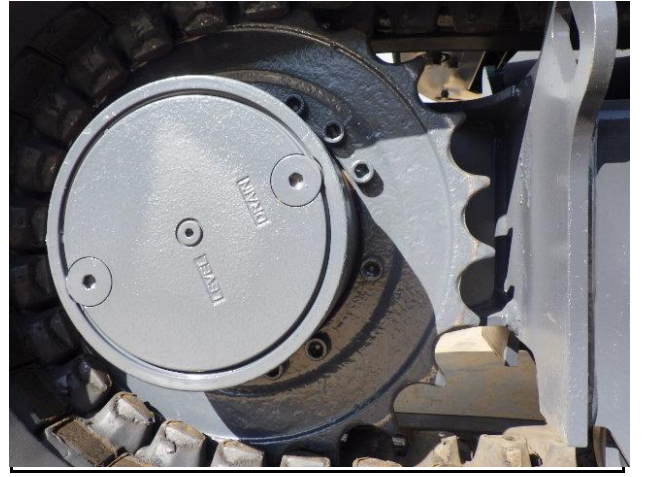

機種	号機	製造年月	稼働時間	運転席	クローラー	配管	CR	仕様
SK30UR-6	PR09022334	2019年5月	437	CAB	ゴム	-	CR	DZ/マルチ/-

機種	号機	製造年月	稼働時間	運転席	クローラー	配管	CR	仕様
SK30UR-6	PR09022334	2019年5月	437	CAB	ゴム	-	CR	DZ/マルチ/-

機種	号機	製造年月	稼働時間	運転席	クローラー	配管	CR	仕様
SK30UR-6	PR09022334	2019年5月	437	CAB	ゴム	-	CR	DZ/マルチ/-

機種	号機	製造年月	稼働時間	運転席	クローラー	配管	CR	仕様
SK30UR-6	PR09022334	2019年5月	437	CAB	ゴム	-	CR	DZ/マルチ/-