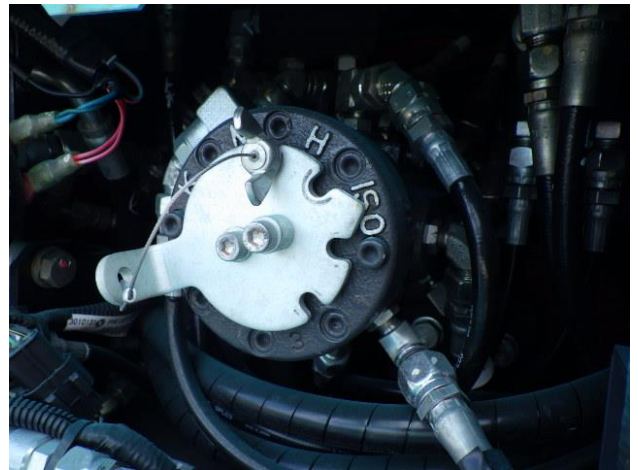

機種	号機	製造年月	稼働時間	運転席	クローラー	配管	CR	仕様
SK30UR-6	PR09022334	2019年5月	437	CAB	ゴム	-	CR	DZ/マルチ/-

機種	号機	製造年月	稼働時間	運転席	クローラー	配管	CR	仕様
SK30UR-6	PR09022334	2019年5月	437	CAB	ゴム	-	CR	DZ/マルチ/-

機種	号機	製造年月	稼働時間	運転席	クローラー	配管	CR	仕様
SK30UR-6	PR09022334	2019年5月	437	CAB	ゴム	-	CR	DZ/マルチ/-

機種	号機	製造年月	稼働時間	運転席	クローラー	配管	CR	仕様
SK30UR-6	PR09022334	2019年5月	437	CAB	ゴム	-	CR	DZ/マルチ/-