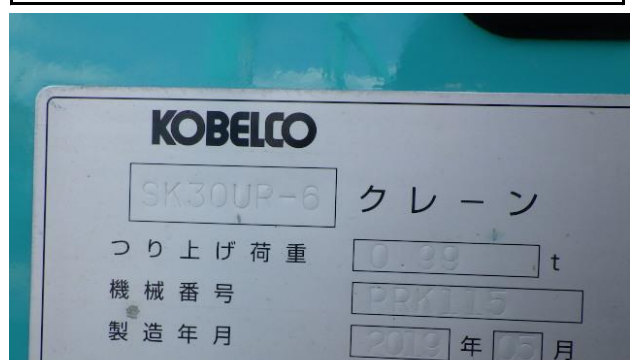

機種	号機	製造年月	稼働時間	運転席	クローラー	配管	CR	仕様
SK30UR-6	PR09022334	2019年5月	437	CAB	ゴム	-	CR	DZ/マルチ/-

機種	号機	製造年月	稼働時間	運転席	クローラー	配管	CR	仕様
SK30UR-6	PR09022334	2019年5月	437	CAB	ゴム	-	CR	DZ/マルチ/-

機種	号機	製造年月	稼働時間	運転席	クローラー	配管	CR	仕様
SK30UR-6	PR09022334	2019年5月	437	CAB	ゴム	-	CR	DZ/マルチ/-

機種	号機	製造年月	稼働時間	運転席	クローラー	配管	CR	仕様
SK30UR-6	PR09022334	2019年5月	437	CAB	ゴム	-	CR	DZ/マルチ/-