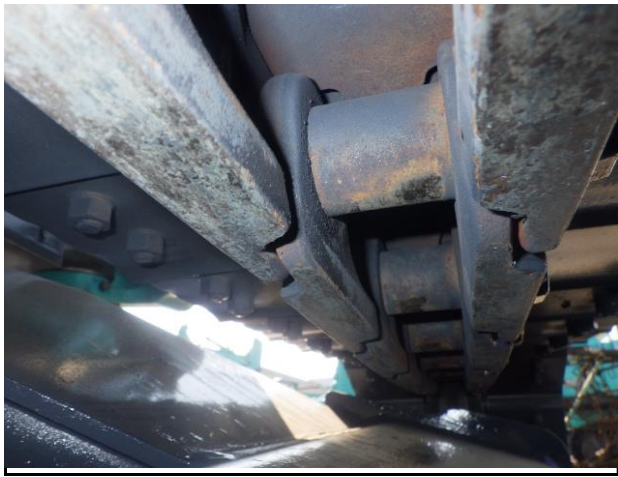

機種	号機	製造年月	稼働時間	運転席	クローラー	配管	CR	仕様
SK55SR-6E	PS04013156	2020年6月	690	CAB	鉄+PAD	NB	CR	DZ

機種	号機	製造年月	稼働時間	運転席	クローラー	配管	CR	仕様
SK55SR-6E	PS04013156	2020年6月	690	CAB	ゴム	NB	CR	DZ

機種	号機	製造年月	稼働時間	運転席	クローラー	配管	CR	仕様
SK55SR-6E	PS04013156	2020年6月	690	CAB	ゴム	NB	CR	DZ