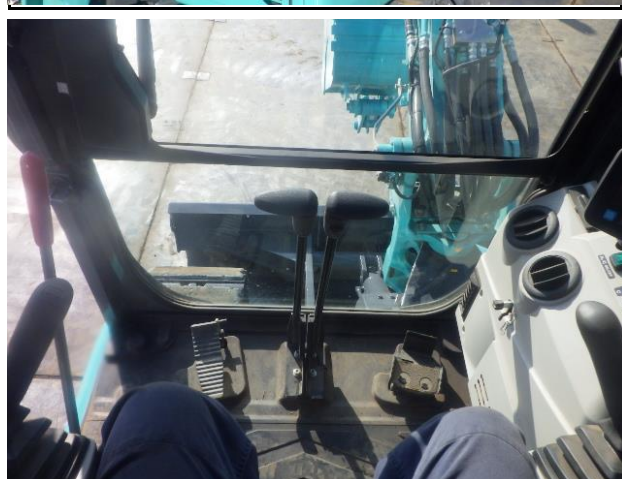

機種	号機	製造年月	稼働時間	運転席	クローラー	配管	CR	仕様
SK55SR-6E	PS04013156	2020年6月	690	CAB	鉄+PAD	NB	CR	DZ

機種	号機	製造年月	稼働時間	運転席	クローラー	配管	CR	仕様
SK55SR-6E	PS04013156	2020年6月	690	CAB	ゴム	NB	CR	DZ

機種	号機	製造年月	稼働時間	運転席	クローラー	配管	CR	仕様
SK55SR-6E	PS04013156	2020年6月	690	CAB	ゴム	NB	CR	DZ

機種	号機	製造年月	稼働時間	運転席	クローラー	配管	CR	仕様
SK55SR-6E	PS04013156	2020年6月	690	CAB	ゴム	NB	CR	DZ
