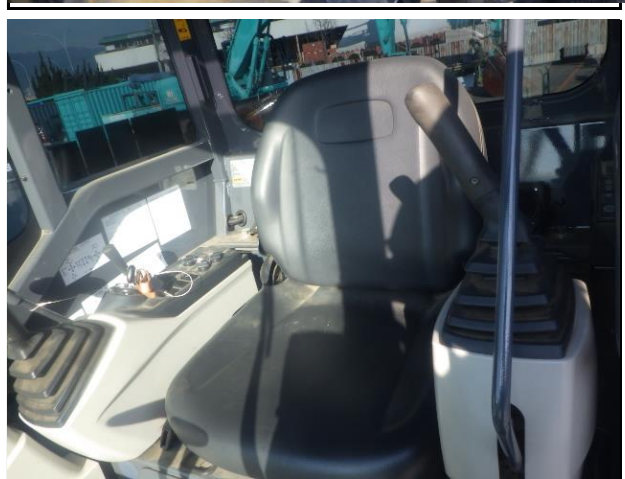

機種	号機	製造年月	稼働時間	運転席	クローラー	配管	CR	仕様
SK55SR-6E	PS04013156	2020年6月	690	CAB	鉄+PAD	NB	CR	DZ

機種	号機	製造年月	稼働時間	運転席	クローラー	配管	CR	仕様
SK55SR-6E	PS04013156	2020年6月	690	CAB	ゴム	NB	CR	DZ

機種	号機	製造年月	稼働時間	運転席	クローラー	配管	CR	仕様
SK55SR-6E	PS04013156	2020年6月	690	CAB	ゴム	NB	CR	DZ

機種	号機	製造年月	稼働時間	運転席	クローラー	配管	CR	仕様
SK55SR-6E	PS04013156	2020年6月	690	CAB	ゴム	NB	CR	DZ
