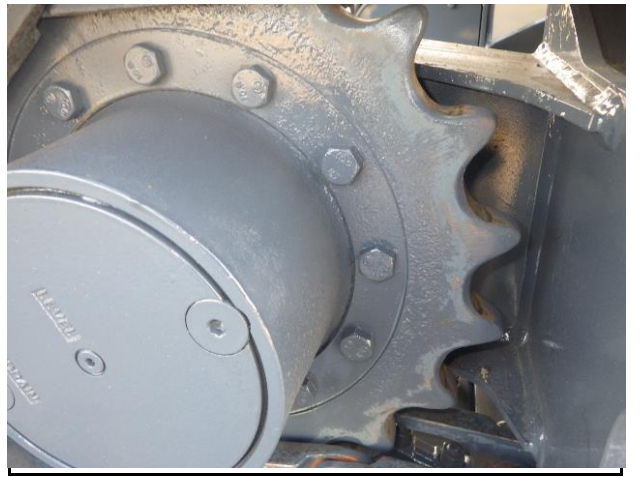

機種	号機	製造年月	稼働時間	運転席	クローラー	配管	CR	仕様
SK55SR-6E	PS04013156	2020年6月	690	CAB	鉄+PAD	NB	CR	DZ

機種	号機	製造年月	稼働時間	運転席	クローラー	配管	CR	仕様
SK55SR-6E	PS04013156	2020年6月	690	CAB	ゴム	NB	CR	DZ

機種	号機	製造年月	稼働時間	運転席	クローラー	配管	CR	仕様
SK55SR-6E	PS04013156	2020年6月	690	CAB	ゴム	NB	CR	DZ

機種	号機	製造年月	稼働時間	運転席	クローラー	配管	CR	仕様
SK55SR-6E	PS04013156	2020年6月	690	CAB	ゴム	NB	CR	DZ
