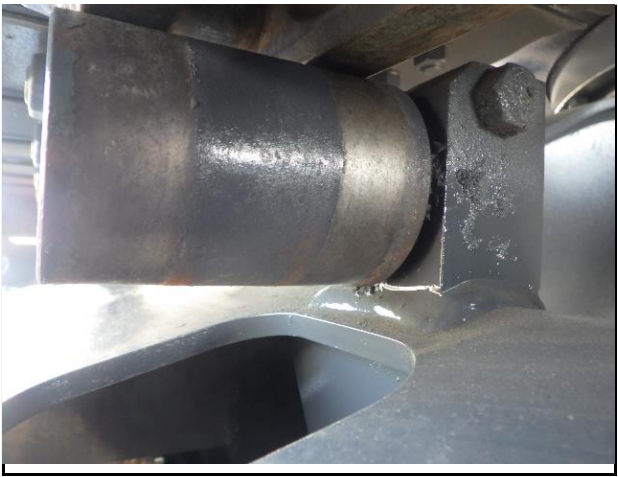

機種	号機	製造年月	稼働時間	運転席	クローラー	配管	CR	仕様
SK55SR-6E	PS04013156	2020年6月	690	CAB	鉄+PAD	NB	CR	DZ

機種	号機	製造年月	稼働時間	運転席	クローラー	配管	CR	仕様
SK55SR-6E	PS04013156	2020年6月	690	CAB	ゴム	NB	CR	DZ

機種	号機	製造年月	稼働時間	運転席	クローラー	配管	CR	仕様
SK55SR-6E	PS04013156	2020年6月	690	CAB	ゴム	NB	CR	DZ

機種	号機	製造年月	稼働時間	運転席	クローラー	配管	CR	仕様
SK55SR-6E	PS04013156	2020年6月	690	CAB	ゴム	NB	CR	DZ
