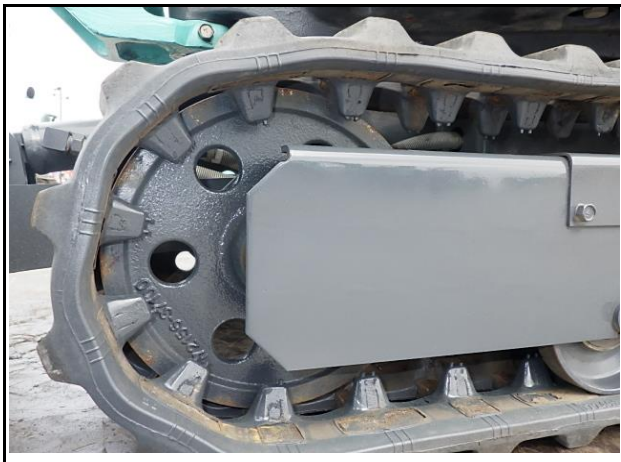

機種	号機	製造年月	稼働時間	運転席	クローラー	配管	CR	仕様
SK005-5	PP04-00662	2017年8月	82	-	ゴム	-	-	DZ/-/-

機種	号機	製造年月	稼働時間	運転席	クローラー	配管	CR	仕様
SK005-5	PP04-00662	2017年8月	82	-	ゴム	-	-	DZ/-/-