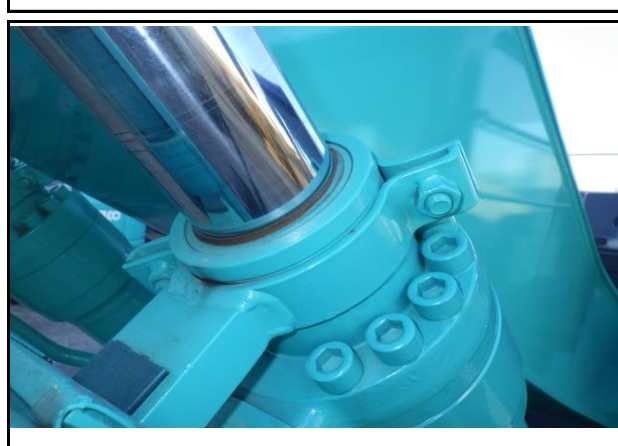

機種	号機	製造年月	稼働時間	運転席	クローラー	配管	CR	仕様
SK130UR-5	YX08-04001	2017年5月	3,144	CAB	鉄+PAD	-	CR	DZ/マルチ/IDキー有(マスタ付)

機種	号機	製造年月	稼働時間	運転席	クローラー	配管	CR	仕様
SK130UR-5	YX08-04001	2017年5月	3,144	CAB	鉄+PAD	-	CR	DZ/マルチ/IDキー有(マスタ付)

機種	号機	製造年月	稼働時間	運転席	クローラー	配管	CR	仕様
SK130UR-5	YX08-04001	2017年5月	3,144	CAB	鉄+PAD	-	CR	DZ/マルチ/IDキー有(マスタ付)