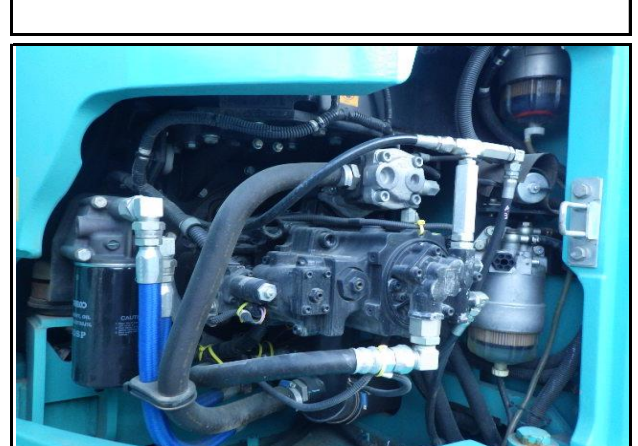

機種	号機	製造年月	稼働時間	運転席	クローラー	配管	CR	仕様
SK130UR-5	YX08-04001	2017年5月	3,144	CAB	鉄+PAD	-	CR	DZ/マルチ/IDキー有(マスタ付)

機種	号機	製造年月	稼働時間	運転席	クローラー	配管	CR	仕様
SK130UR-5	YX08-04001	2017年5月	3,144	CAB	鉄+PAD	-	CR	DZ/マルチ/IDキー有(マスタ付)

機種	号機	製造年月	稼働時間	運転席	クローラー	配管	CR	仕様
SK130UR-5	YX08-04001	2017年5月	3,144	CAB	鉄+PAD	-	CR	DZ/マルチ/IDキー有(マスタ付)