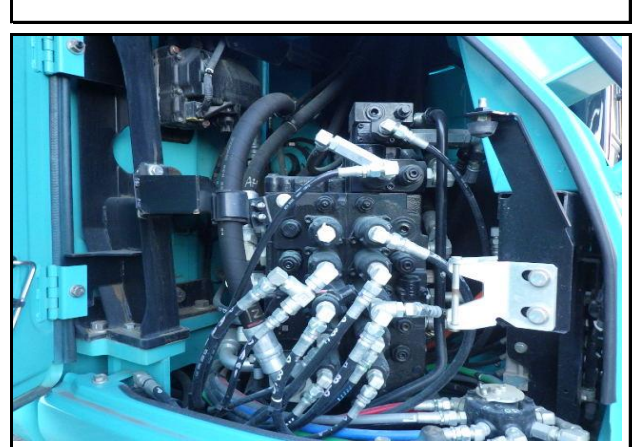

機種	号機	製造年月	稼働時間	運転席	クローラー	配管	CR	仕様
SK130UR-5	YX08-04001	2017年5月	3,144	CAB	鉄+PAD	-	CR	DZ/マルチ/IDキー有(マスタ付)

機種	号機	製造年月	稼働時間	運転席	クローラー	配管	CR	仕様
SK130UR-5	YX08-04001	2017年5月	3,144	CAB	鉄+PAD	-	CR	DZ/マルチ/IDキー有(マスタ付)

機種	号機	製造年月	稼働時間	運転席	クローラー	配管	CR	仕様
SK130UR-5	YX08-04001	2017年5月	3,144	CAB	鉄+PAD	-	CR	DZ/マルチ/IDキー有(マスタ付)