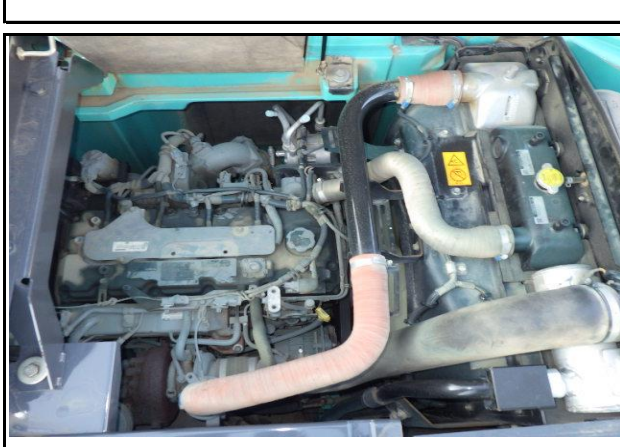

機種	号機	製造年月	稼働時間	運転席	クローラー	配管	CR	仕様
SK130UR-5	YX08-04001	2017年5月	3,144	CAB	鉄+PAD	-	CR	DZ/マルチ/IDキー有(マスタ付)

機種	号機	製造年月	稼働時間	運転席	クローラー	配管	CR	仕様
SK130UR-5	YX08-04001	2017年5月	3,144	CAB	鉄+PAD	-	CR	DZ/マルチ/IDキー有(マスタ付)

機種	号機	製造年月	稼働時間	運転席	クローラー	配管	CR	仕様
SK130UR-5	YX08-04001	2017年5月	3,144	CAB	鉄+PAD	-	CR	DZ/マルチ/IDキー有(マスタ付)