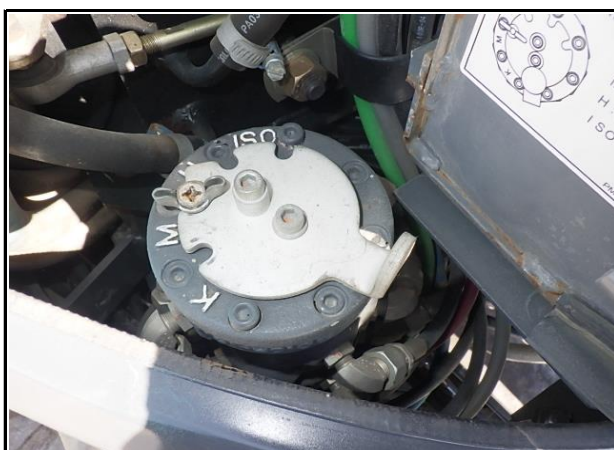

機種	号機	製造年月	稼働時間	運転席	クローラー	配管	CR	仕様
SK20SR-5	PM10-11516	2013年12月	968	CNP	ゴム	NB	-	DZ/マルチ/-

機種	号機	製造年月	稼働時間	運転席	クローラー	配管	CR	仕様
SK20SR-5	PM10-11516	2013年12月	968	CNP	ゴム	NB	-	DZ/マルチ/-

機種	号機	製造年月	稼働時間	運転席	クローラー	配管	CR	仕様
SK20SR-5	PM10-11516	2013年12月	968	CNP	ゴム	NB	-	DZ/マルチ/-