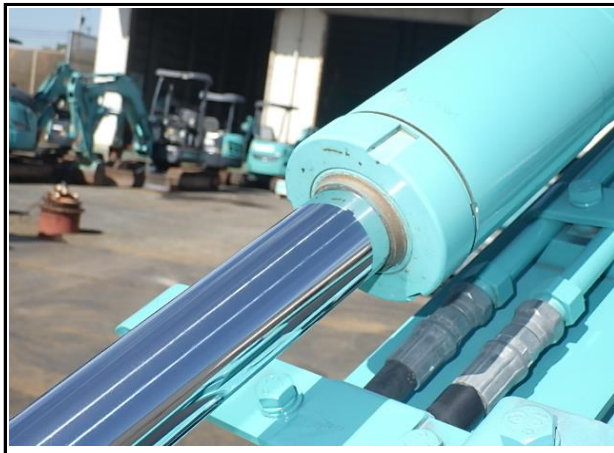

機種	号機	製造年月	稼働時間	運転席	クローラー	配管	CR	仕様
SK20SR-5	PM10-11516	2013年12月	968	CNP	ゴム	NB	-	DZ/マルチ/-

機種	号機	製造年月	稼働時間	運転席	クローラー	配管	CR	仕様
SK20SR-5	PM10-11516	2013年12月	968	CNP	ゴム	NB	-	DZ/マルチ/-

機種	号機	製造年月	稼働時間	運転席	クローラー	配管	CR	仕様
SK20SR-5	PM10-11516	2013年12月	968	CNP	ゴム	NB	-	DZ/マルチ/-