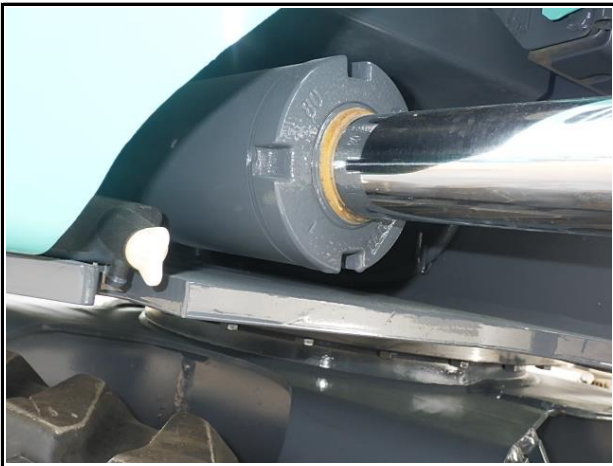

機種	号機	製造年月	稼働時間	運転席	クローラー	配管	CR	仕様
SK30SR-6	PW15-53255	2018年4月	1,257	CNP	ゴム	NB	CR	DZ/マルチ/-

機種	号機	製造年月	稼働時間	運転席	クローラー	配管	CR	仕様
SK30SR-6	PW15-53255	2018年4月	1,257	CNP	ゴム	NB	CR	DZ/マルチ-

機種	号機	製造年月	稼働時間	運転席	クローラー	配管	CR	仕様
SK30SR-6	PW15-53255	2018年4月	1,257	CNP	ゴム	NB	CR	DZ/マルチ/-