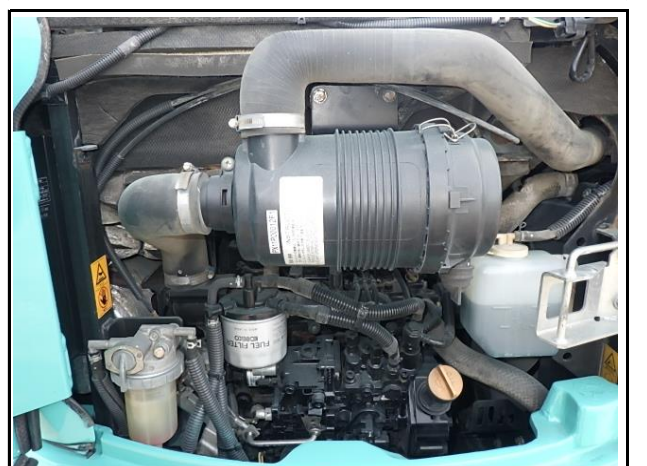

機種	号機	製造年月	稼働時間	運転席	クローラー	配管	CR	仕様
SK30SR-6	PW15-53255	2018年4月	1,257	CNP	ゴム	NB	CR	DZ/マルチ/-

機種	号機	製造年月	稼働時間	運転席	クローラー	配管	CR	仕様
SK30SR-6	PW15-53255	2018年4月	1,257	CNP	ゴム	NB	CR	DZ/マルチ-

機種	号機	製造年月	稼働時間	運転席	クローラー	配管	CR	仕様
SK30SR-6	PW15-53255	2018年4月	1,257	CNP	ゴム	NB	CR	DZ/マルチ/-