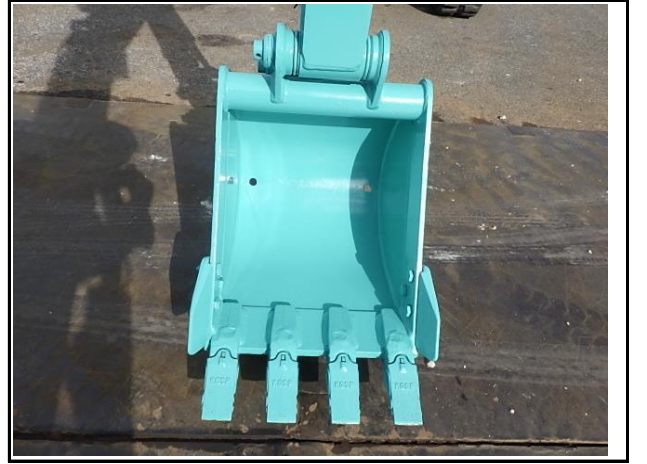

機種	号機	製造年月	稼働時間	運転席	クローラー	配管	CR	仕様
SK30SR-6	PW15-53255	2018年4月	1,257	CNP	ゴム	NB	CR	DZ/マルチ/-

機種	号機	製造年月	稼働時間	運転席	クローラー	配管	CR	仕様
SK30SR-6	PW15-53255	2018年4月	1,257	CNP	ゴム	NB	CR	DZ/マルチ-

機種	号機	製造年月	稼働時間	運転席	クローラー	配管	CR	仕様
SK30SR-6	PW15-53255	2018年4月	1,257	CNP	ゴム	NB	CR	DZ/マルチ/-