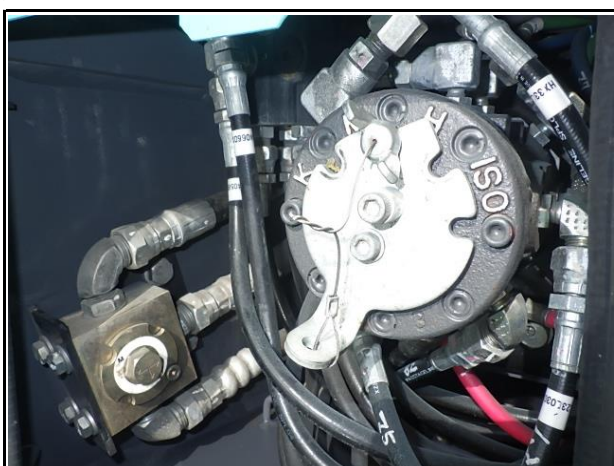

機種	号機	製造年月	稼働時間	運転席	クローラー	配管	CR	仕様
SK30SR-6	PW15-53255	2018年4月	1,257	CNP	ゴム	NB	CR	DZ/マルチ/-

機種	号機	製造年月	稼働時間	運転席	クローラー	配管	CR	仕様
SK30SR-6	PW15-53255	2018年4月	1,257	CNP	ゴム	NB	CR	DZ/マルチ-

機種	号機	製造年月	稼働時間	運転席	クローラー	配管	CR	仕様
SK30SR-6	PW15-53255	2018年4月	1,257	CNP	ゴム	NB	CR	DZ/マルチ/-