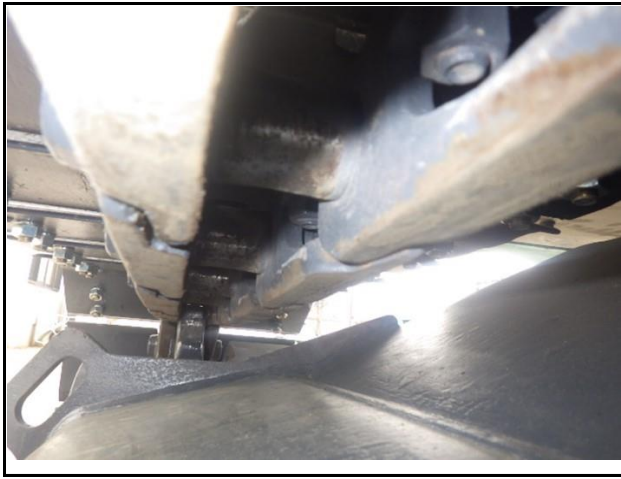

機種	号機	製造年月	稼働時間	運転席	クローラー	配管	CR	仕様
SK55SR-6E	PS04-12053	2017年9月	1,982	CNP	鉄+PAD	NB	CR	DZ/マルチ/IDキー有(マスタ付)

機種	号機	製造年月	稼働時間	運転席	クローラー	配管	CR	仕様
SK55SR-6E	PS04-12053	2017年9月	1,982	CNP	鉄+PAD	NB	CR	DZ/マルチ/IDキー有(マスタ付)

機種	号機	製造年月	稼働時間	運転席	クローラー	配管	CR	仕様
SK55SR-6E	PS04-12053	2017年9月	1,982	CNP	鉄+PAD	NB	CR	DZ/マルチ/IDキー有(マスタ付)