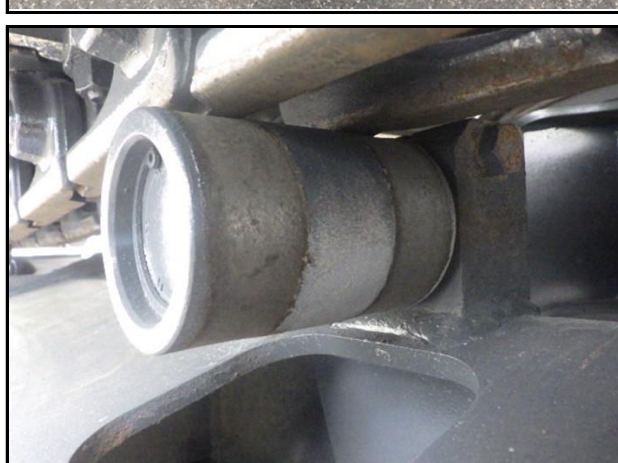

機種	号機	製造年月	稼働時間	運転席	クローラー	配管	CR	仕様
SK55SR-6E	PS04-12053	2017年9月	1,982	CNP	鉄+PAD	NB	CR	DZ/マルチ/IDキー有(マスタ付)

機種	号機	製造年月	稼働時間	運転席	クローラー	配管	CR	仕様
SK55SR-6E	PS04-12053	2017年9月	1,982	CNP	鉄+PAD	NB	CR	DZ/マルチ/IDキー有(マスタ付)

機種	号機	製造年月	稼働時間	運転席	クローラー	配管	CR	仕様
SK55SR-6E	PS04-12053	2017年9月	1,982	CNP	鉄+PAD	NB	CR	DZ/マルチ/IDキー有(マスタ付)