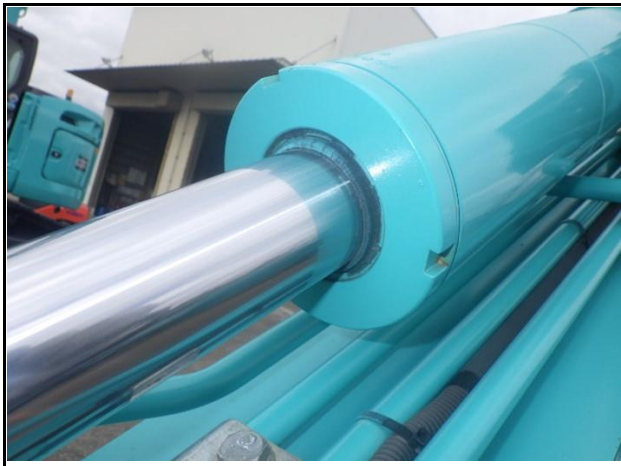

機種	号機	製造年月	稼働時間	運転席	クローラー	配管	CR	仕様
SK55SR-6E	PS04-12053	2017年9月	1,982	CNP	鉄+PAD	NB	CR	DZ/マルチ/IDキー有(マスタ付)

機種	号機	製造年月	稼働時間	運転席	クローラー	配管	CR	仕様
SK55SR-6E	PS04-12053	2017年9月	1,982	CNP	鉄+PAD	NB	CR	DZ/マルチ/IDキー有(マスタ付)

機種	号機	製造年月	稼働時間	運転席	クローラー	配管	CR	仕様
SK55SR-6E	PS04-12053	2017年9月	1,982	CNP	鉄+PAD	NB	CR	DZ/マルチ/IDキー有(マスタ付)