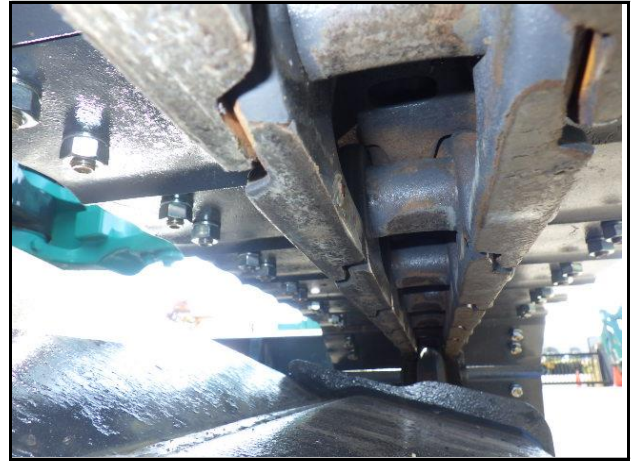

機種	号機	製造年月	稼働時間	運転席	クローラー	配管	CR	仕様
SK55SR-6	PS03-05140	2014年2月	2,620	CAB	鉄+PAD	NB	CR	DZ/マルチ/-

機種	号機	製造年月	稼働時間	運転席	クローラー	配管	CR	仕様
SK55SR-6	PS03-05140	2014年2月	2,620	CAB	鉄+PAD	NB	CR	DZ/マルチ/-

機種	号機	製造年月	稼働時間	運転席	クローラー	配管	CR	仕様
SK55SR-6	PS03-05140	2014年2月	2,620	CAB	鉄+PAD	NB	CR	DZ/マルチ/-