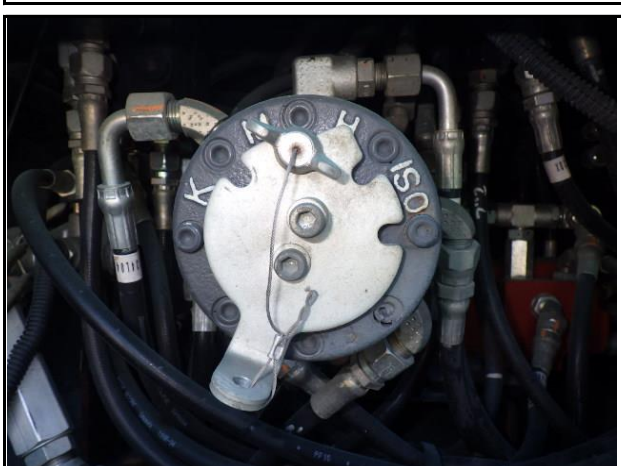

機種	号機	製造年月	稼働時間	運転席	クローラー	配管	CR	仕様
SK55SR-6	PS03-05140	2014年2月	2,620	CAB	鉄+PAD	NB	CR	DZ/マルチ/-

機種	号機	製造年月	稼働時間	運転席	クローラー	配管	CR	仕様
SK55SR-6	PS03-05140	2014年2月	2,620	CAB	鉄+PAD	NB	CR	DZ/マルチ/-

機種	号機	製造年月	稼働時間	運転席	クローラー	配管	CR	仕様
SK55SR-6	PS03-05140	2014年2月	2,620	CAB	鉄+PAD	NB	CR	DZ/マルチ/-