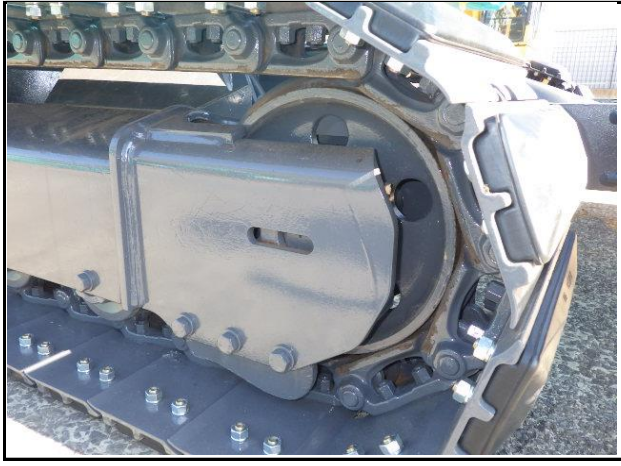

機種	号機	製造年月	稼働時間	運転席	クローラー	配管	CR	仕様
SK55SR-6	PS03-05140	2014年2月	2,620	CAB	鉄+PAD	NB	CR	DZ/マルチ/-

機種	号機	製造年月	稼働時間	運転席	クローラー	配管	CR	仕様
SK55SR-6	PS03-05140	2014年2月	2,620	CAB	鉄+PAD	NB	CR	DZ/マルチ/-

機種	号機	製造年月	稼働時間	運転席	クローラー	配管	CR	仕様
SK55SR-6	PS03-05140	2014年2月	2,620	CAB	鉄+PAD	NB	CR	DZ/マルチ/-