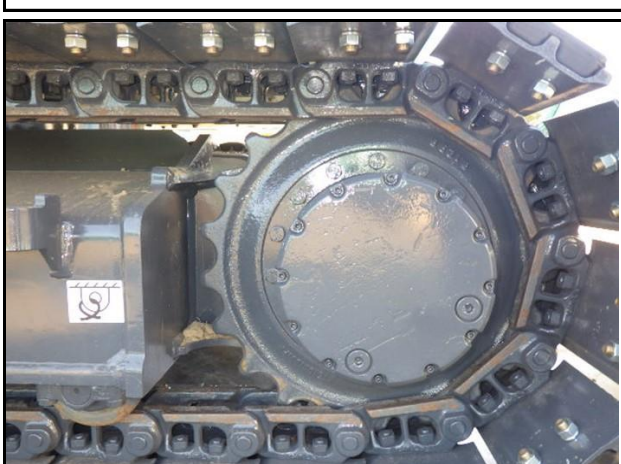

機種	号機	製造年月	稼働時間	運転席	クローラー	配管	CR	仕様
SK80UR-6E	YR11-11846	2018年12月	2,325	CAB	鉄+PAD	-	CR	DZ/マルチ/IDキー有(マスタ無)

機種	号機	製造年月	稼働時間	運転席	クローラー	配管	CR	仕様
SK80UR-6E	YR11-11846	2018年12月	2,325	CAB	鉄+PAD	-	CR	DZ/マルチ/IDキー有(マスタ無)

機種	号機	製造年月	稼働時間	運転席	クローラー	配管	CR	仕様
SK80UR-6E	YR11-11846	2018年12月	2,325	CAB	鉄+PAD	-	CR	DZ/マルチ/IDキー有(マスタ無)