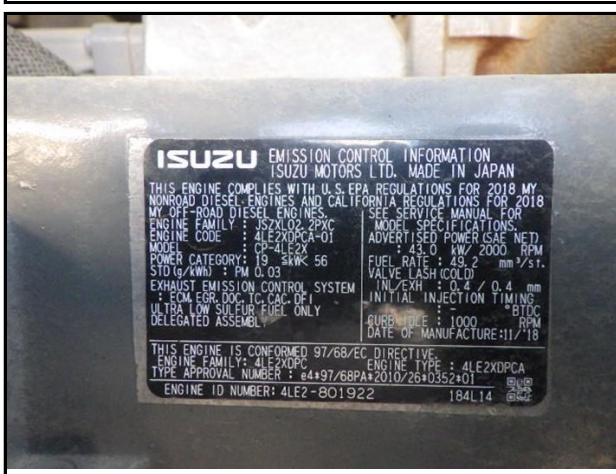

機種	号機	製造年月	稼働時間	運転席	クローラー	配管	CR	仕様
SK80UR-6E	YR11-11846	2018年12月	2,325	CAB	鉄+PAD	-	CR	DZ/マルチ/IDキー有(マスタ無)

機種	号機	製造年月	稼働時間	運転席	クローラー	配管	CR	仕様
SK80UR-6E	YR11-11846	2018年12月	2,325	CAB	鉄+PAD	-	CR	DZ/マルチ/IDキー有(マスタ無)

機種	号機	製造年月	稼働時間	運転席	クローラー	配管	CR	仕様
SK80UR-6E	YR11-11846	2018年12月	2,325	CAB	鉄+PAD	-	CR	DZ/マルチ/IDキー有(マスタ無)