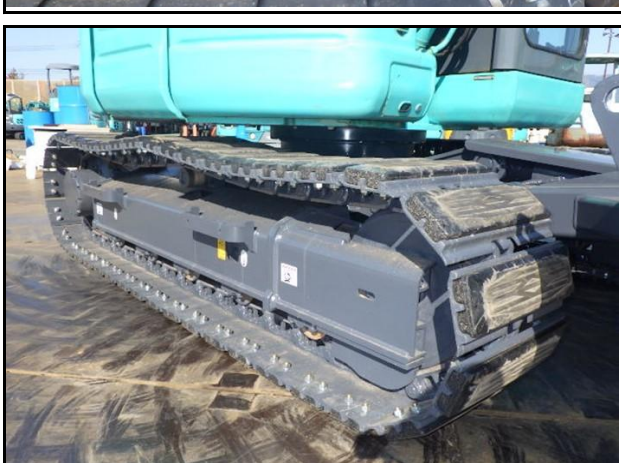

機種	号機	製造年月	稼働時間	運転席	クローラー	配管	CR	仕様
SK80UR-6E	YR11-11846	2018年12月	2,325	CAB	鉄+PAD	-	CR	DZ/マルチ/IDキー有(マスタ無)

機種	号機	製造年月	稼働時間	運転席	クローラー	配管	CR	仕様
SK80UR-6E	YR11-11846	2018年12月	2,325	CAB	鉄+PAD	-	CR	DZ/マルチ/IDキー有(マスタ無)

機種	号機	製造年月	稼働時間	運転席	クローラー	配管	CR	仕様
SK80UR-6E	YR11-11846	2018年12月	2,325	CAB	鉄+PAD	-	CR	DZ/マルチ/IDキー有(マスタ無)